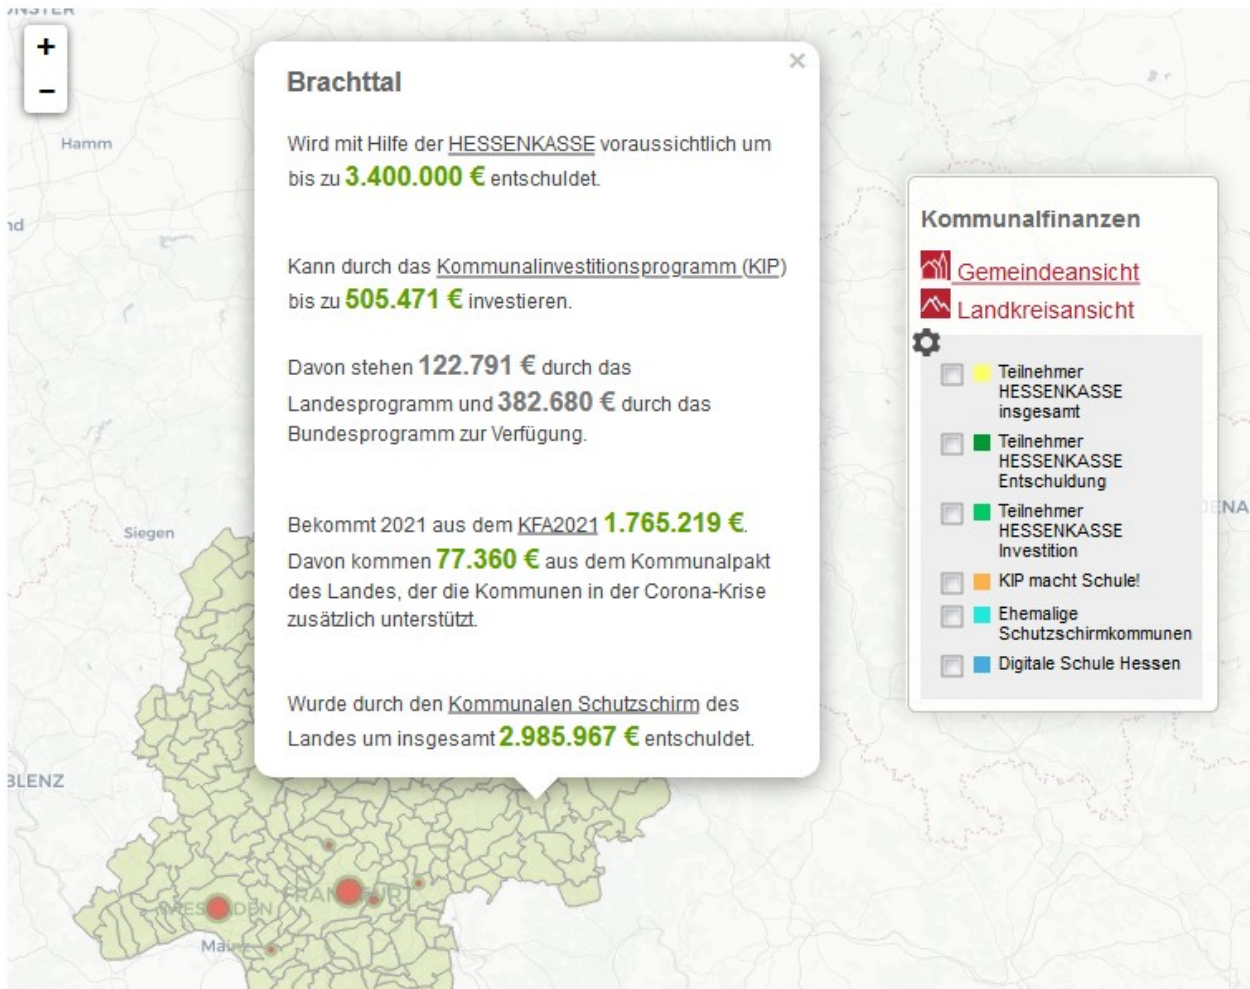

Karte

Der Kommunale Finanzausgleich ist auch im Jahr 2021 klar, fair und ausgewogen: Das zeigen die Planungsdaten. Mit welchen Schlüsselzuweisungen aus dem KFA jede einzelne Kommune 2021 rechnen kann, zeigt Ihnen unsere interaktive Karte.

<https://finanzen.hessen.de/finanzen/kommunaler-finanzausgleich/karte>